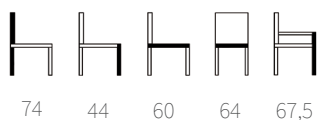

KAURI COLLECTION

REFERENCIA 6198

MATERIAL
Estructura de madera de haya.

ACABADO
Asiento tapizado.

MEDIDAS

Palmmira