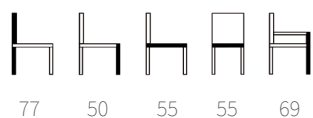

# LIMBA COLLECTION

REFERENCIA 5702

MATERIAL  
Estructura de haya.

ACABADO  
Asiento y respaldo tapizado.

MEDIDAS