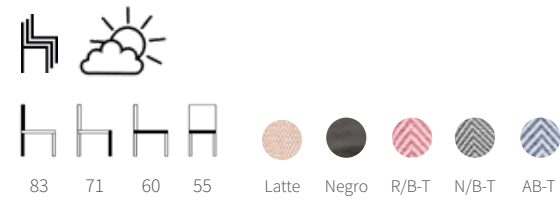

*Leyenda de acabados

- Latte ●
- Negro ●
- Rojo/Blanco Textilene - R/B-T ●
- Negro/Blanco Textilene - N/B-T ●
- Azul/Blanco Textilene - A/B-T ●
- Azul/Blanco - A/B ●
- Gris/Blanco - G/B ●
- Negro/Crema - N/C ●
- Rojo/Crema - R/C ●
- Verde/Crema - V/C ●