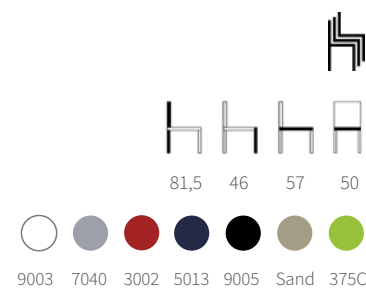

*Leyenda de acabados colores RAL

Blanco - 9016 Antracita - 7016 CA

Negro - 9005 CA
Bronze - Bronze
Corten - Corten

Beige - 1019
Gris cuarzo - 7039
Verde claro - 6027

Azul cielo - 5015
Coral red - 3016
Rojo puro - 3028

PLEC COLLECTION

6091
SILLA - CHAISE - CHAIR

6092
SILLA - CHAISE - CHAIR

CONFERENCE 5492
Sillas, taburetes y lounge

MARRIOT RESIDENCE INN
Toulouse-Blagnac

CONFERENCE COLLECTION

5490
SILLA - CHAISE - CHAIR

5491
SILLA - CHAISE - CHAIR

NARANJA 3139

AZUL 3131

WENGUE 4572

GRIS 3153

ROJO 3129

PINO VIEJO 4274

MAKASAR 4290

NOGAL AMERICANO 4652

MÁRMOL ARABIA 5657

LIMA 3146

FUCSIA 3145

CEMENTO 5695

LIMUSINA 5776

MÁRMOL NEGRO 9686

FOSIL STONE 5716

GLAMOUR BLANCO 4519