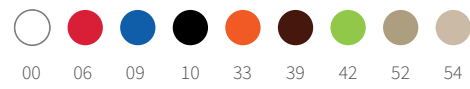

*Leyenda de acabados aplicables a ref. 5870 y 5871