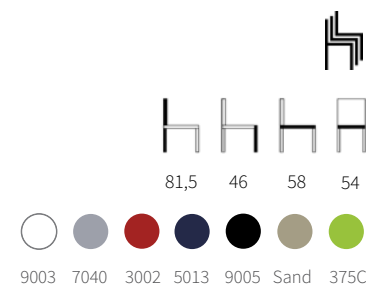

*Leyenda de acabados colores RAL

Blanco - 9016 Antracita - 7016 CA

Negro - 9005 CA
Bronze - Bronze
Corten - Corten

Beige - 1019
Gris cuarzo - 7039
Verde claro - 6027

Azul cielo - 5015
Coral red - 3016
Rojo puro - 3028

PLEC COLLECTION

6091
SILLA - CHAISE - CHAIR

6092
SILLA - CHAISE - CHAIR

CONFERENCE 5492
Sillas, taburetes y lounge

MARRIOT RESIDENCE INN
Toulouse-Blagnac

CONFERENCE COLLECTION

5490
SILLA - CHAISE - CHAIR

5491
SILLA - CHAISE - CHAIR

NARANJA 3139

AZUL 3131

WENGUE 4572

GRIS 3153

ROJO 3129

PINO VIEJO 4274

MAKASAR 4290

NOGAL AMERICANO 4652

MÁRMOL ARABIA 5657

LIMA 3146

FUCSIA 3145

CEMENTO 5695

LIMUSINA 5776

MÁRMOL NEGRO 9686

FOSIL STONE 5716

GLAMOUR BLANCO 4519