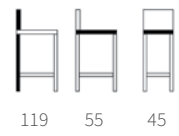

 A/B G/B N/C R/C V/C

5860
SILLÓN - FAUTEUIL - ARMCHAIR

86 60 57 65

 G/B

5861
SILLÓN - FAUTEUIL - ARMCHAIR

5864
SILLÓN - FAUTEUIL - ARMCHAIR

5867
TABURETE - TABOURET - STOOL

5799
SILLÓN - FAUTEUIL - ARMCHAIR

5898
SILLA - CHAISE - CHAIR

*Leyenda de acabados

- Latte ●
- Negro ●
- Rojo/Blanco Textilene - R/B-T ●
- Negro/Blanco Textilene - N/B-T ●
- Azul/Blanco Textilene - A/B-T ●
- Azul/Blanco - A/B ●
- Gris/Blanco - G/B ●
- Negro/Crema - N/C ●
- Rojo/Crema - R/C ●
- Verde/Crema - V/C ●

6145
TABURETE - TABOURET - STOOL

6314
SILLA - CHAISE - CHAIR

6315
SILLÓN - FAUTEUIL - ARMCHAIR

5897
TABURETE - TABOURET - STOOL

*Leyenda de acabados
Atlas ●
Negro/Crema - N/C ●

NET 6323
Sillas, taburetes y lounge