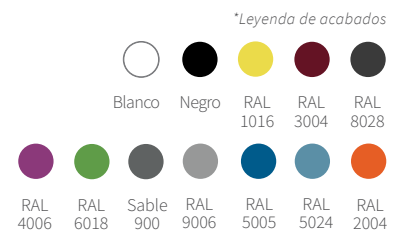

CRIMP COLLECTION

5382
PIE - PIED - BASE

5748
PIE - PIED - BASE

5751
PIE - PIED - BASE

6149
PIE - PIED - BASE

5383
PIE - PIED - BASE