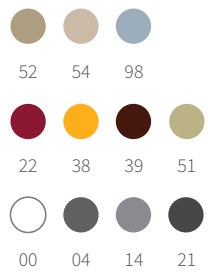

*Leyenda de acabados