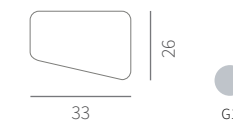

CONFERENCE 6093
Sillas, taburetes y lounge

6095
PALA-TABLETTE-SHOVEL

Pastilla extraíble con opción de escoger izquierda o derecha.

Coussin amovible avec option gauche ou droite.

Removable pad with the option for left or right.