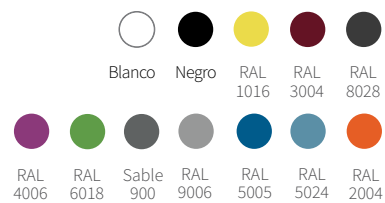

*Leyenda de acabados colores RAL

Blanco - 9016 Antracita - 7016 CA

Negro - 9005 CA
Bronze - Bronze
Corten - Corten

Beige - 1019
Gris cuarzo - 7039
Verde claro - 6027

Azul cielo - 5015
Coral red - 3016
Rojo puro - 3028

5389
PIE - PIED - BASE

5392
PIE - PIED - BASE

5393
PIE - PIED - BASE

**Leyenda de acabados*

CORIS COLLECTION

*Leyenda de acabados

- Grafito ●
- Gris ●
- Negro ●

6281
PIE - PIED - BASE

NARANJA 3139

AZUL 3131

WENGUE 4572

GRIS 3153

ROJO 3129

PINO VIEJO 4274

MAKASAR 4290

NOGAL AMERICANO 4652

MÁRMOL ARABIA 5657

LIMA 3146

FUCSIA 3145

CEMENTO 5695

LIMUSINA 5776

MÁRMOL NEGRO 9686

FOSIL STONE 5716

GLAMOUR BLANCO 4519