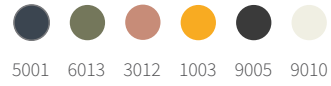

6323
SILLÓN - FAUTEUIL - ARMCHAIR

*Leyenda de acabados
colores RAL

● Negro - 9005 CA	● Beige - 1019	● Azul cielo - 5015	● Naranja intenso - 2011
● Blanco - 9016	● Bronze - Bronze	● Gris cuarzo - 7039	● Coral red - 3016
● Antracita - 7016 CA	● Corten - Corten	● Verde claro - 6027	● Rojo puro - 3028
			● Verde pastel - 6021

*Leyenda de acabados colores RAL

Blanco - 9016 Antracita - 7016 CA

Negro - 9005 CA
Bronze - Bronze
Corten - Corten

Beige - 1019
Gris cuarzo - 7039
Verde claro - 6027

Azul cielo - 5015
Coral red - 3016
Rojo puro - 3028

Naranja intenso - 2011
Amarillo mostaza - 1032
Verde pastel - 6021

6326
SILLA - CHAISE - CHAIR

84 56 62

6325
SILLÓN - FAUTEUIL - ARMCHAIR

77 53 55

6327
SILLÓN - FAUTEUIL - ARMCHAIR

84 56 62

NET 6234/6235
Sillas, taburetes y lounge

5150
SILLÓN - FAUTEUIL - ARMCHAIR

5941
TABURETE - TABOURET - STOOL

6076
SILLA - CHAISE - CHAIR

NET 5150
Sillas, taburetes y lounge

CRU 468
Mesas

BAR KONIG
Blanes

*Leyenda de acabados

6077
SILLA - CHAISE - CHAIR