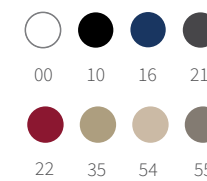

73

6274
PIE - PIED - BASE

49

*Leyenda de acabados

6275
PIE - PIED - BASE

110

6276
PIE - PIED - BASE

73

NARANJA 3139

AZUL 3131

WENGUE 4572

GRIS 3153

ROJO 3129

PINO VIEJO 4274

MAKASAR 4290

NOGAL AMERICANO 4652

MÁRMOL ARABIA 5657

LIMA 3146

FUCSIA 3145

CEMENTO 5695

LIMUSINA 5776

MÁRMOL NEGRO 9686

FOSIL STONE 5716

GLAMOUR BLANCO 4519