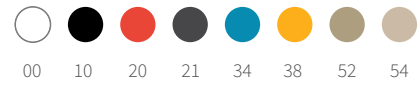

*Leyenda de acabados aplicables a ref. 5870 y 5871

*Leyenda de acabados aplicables a ref. 5874 y 5875