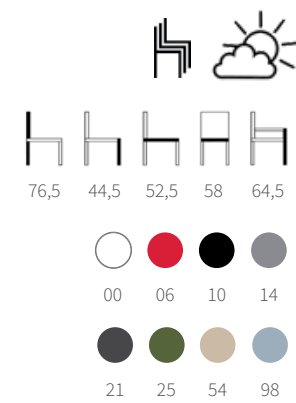

*Leyenda de acabados colores RAL

Blanco - 9016 Antracita - 7016 CA

Negro - 9005 CA
Bronze - Bronze
Corten - Corten

Beige - 1019
Gris cuarzo - 7039
Verde claro - 6027

Azul cielo - 5015
Coral red - 3016
Rojo puro - 3028

6082
SILLA - CHAISE - CHAIR

6083
SILLÓN - FAUTEUIL - ARMCHAIR

*Leyenda de acabados

6084
SILLA - CHAISE - CHAIR

80 44 55 50

*Leyenda de acabados aplicables a ref. 6084 y 6085

● Linen - ZL ● Antracita - ZA ● Air-force blue - ZO
● Dove Grey - ZT ● Terracotta - ZE ● Olive Green - ZV

6085
SILLÓN - FAUTEUIL - ARMCHAIR

80 44 55 62 66

NET 6085
Sillas, taburetes y lounge

KUMARU 5797
Sillas, taburetes y lounge

KUMARU COLLECTION

5796
SILLA - CHAISE - CHAIR

5797
SILLÓN - FAUTEUIL - ARMCHAIR

*Leyenda de acabados