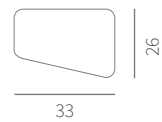

5493
PALA-TABLETTE-SHOVEL

Pastilla extraíble con opción de escoger izquierda o derecha.

Coussin amovible avec option gauche ou droite.

Removable pad with the option for left or right.