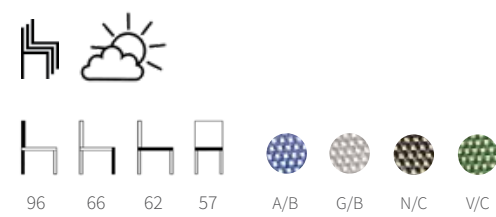

 N/C R/C V/C

*Leyenda de acabados

- Volcán ● Negro/Crema - N/C ● Verde/Crema - V/C
- Marrón/Crema - M/C ● Rojo/Crema - R/C ● Azul/Blanco - A/B ● Gris/Blanco - G/B

5856
TABURETE - TABOURET - STOOL

116 60 50

 A/B G/B N/C R/C V/C

5860
SILLÓN - FAUTEUIL - ARMCHAIR

86 60 57 65

 G/B

5861
SILLÓN - FAUTEUIL - ARMCHAIR

5864
SILLÓN - FAUTEUIL - ARMCHAIR

5867
TABURETE - TABOURET - STOOL

5799
SILLÓN - FAUTEUIL - ARMCHAIR